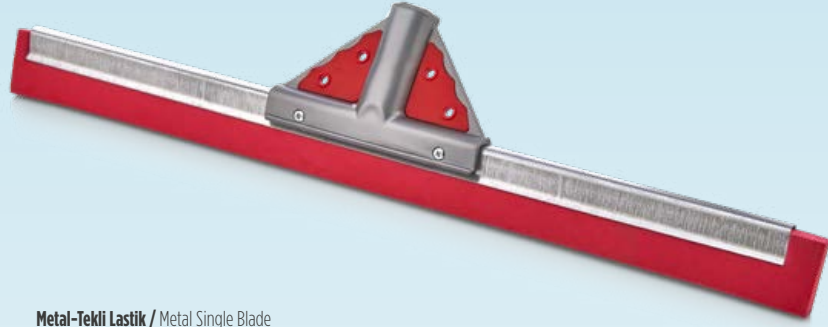

Yersil Eko

Floor Wiper Metal Eco

**ENDÜSTRİYEL
KULLANIM
TEK LASTİK**

Metal-Tekli Lastik / Metal Single Blade

Cinsi Type	Koli Hacmi Box Volume	Koli Ağırlığı Box Gross Weigh	Kod Code	Koli İçü Adet Box Qt	Fiyat Price
Yersil Eko 45 cm	0,030 m ³	3,30 kg	2746	12	₺ 185,00
Yersil Eko 55 cm	0,030 m ³	3,80 kg	2756	12	₺ 215,00
Yersil Eko 75 cm	0,035 m ³	4,50 kg	2776	12	₺ 240,00