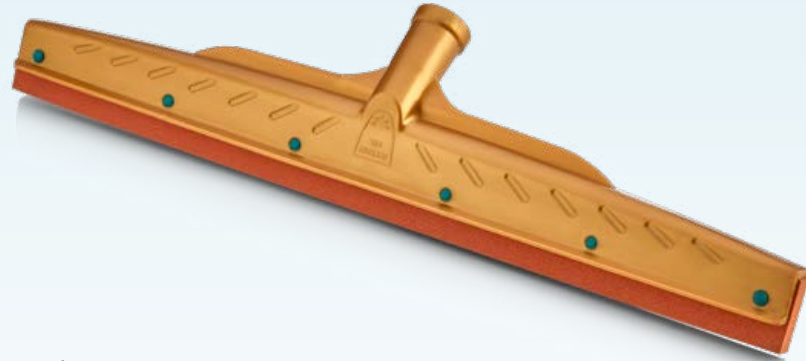

Kaptan Eva Yersil
Kaptan Eva Floor Wiper Plastic

Plastik / Plastic

Cinsi Type	Koli Hacmi Box Volume	Koli Ağırlığı Box Gross Weigh	Kod Code	Koli İçi Adet Box Qt	Fiyat Price
Eva 40 cm	0,090 m³	11,00 kg	2642	100	₺ 66,00
Eva 50 cm	0,011 m³	12,50 kg	2646	100	₺ 80,00

Camsil Süngerli
Glass Wiper with Sponge Side