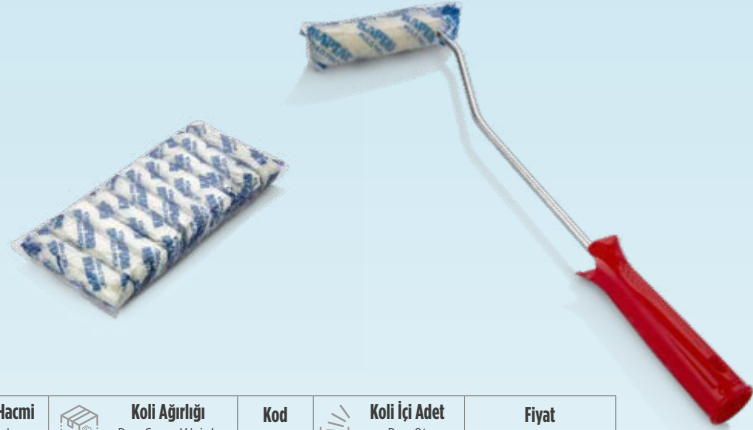

Kaptan Moher Parmak Rulo
Kaptan Mini Mohair Roller

Vernik ve yağlı boya uygulamalarında kullanılır.
Used for varnish and oil-based paints applications.

**KISA TÜYLÜ
KADIFE**

Plastik Saplı / Plastic Handle

Cinsi Type	Koli Hacmi Box Volume	Koli Ağırlığı Box Gross Weigh	Kod Code	Koli İçi Adet Box Qt	Fiyat Price
10 cm Saplı	0,041 m³	12,80 kg	8014	100	₺ 62,00
10 cm Yedek	0,041 m³	6,80 kg	8016	500	₺ 30,00

Kaptan Moher Rulo
Kaptan Mohair Roller

Vernik ve yağlı boya uygulamalarında kullanılır.
Used for varnish and oil-based paints applications.

**KISA TÜYLÜ
KADIFE**