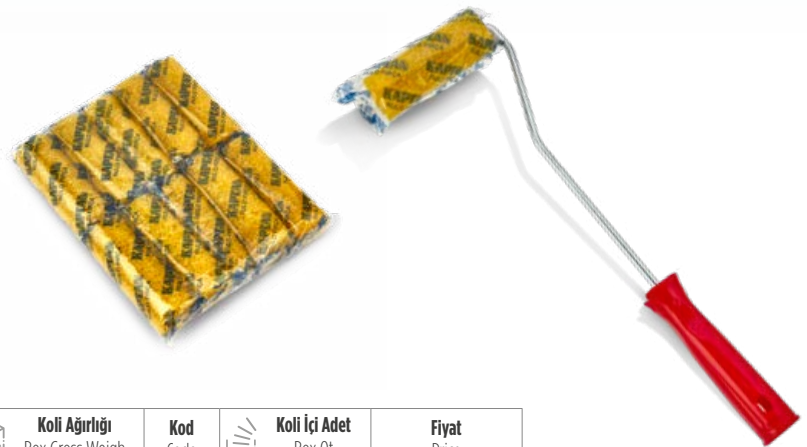

Kaptan Mercan Parmak Rulo
Kaptan Foam Roller

Akrilik boya uygulamalarında kullanılır.
Used for acrylic paint applications

MERCAN
10 cm

Plastik Saplı / Plastic Handle

Cinsi Type	Koli Hacmi Box Volume	Koli Ağırlığı Box Gross Weigh	Kod Code	Koli İçİ Adet Box Qt	Fiyat Price
10 cm Saplı	0,041 m³	6,30 kg	8030	50	₺ 69,00
10 cm Yedek	0,041 m³	2,90 kg	8032	250	₺ 36,00